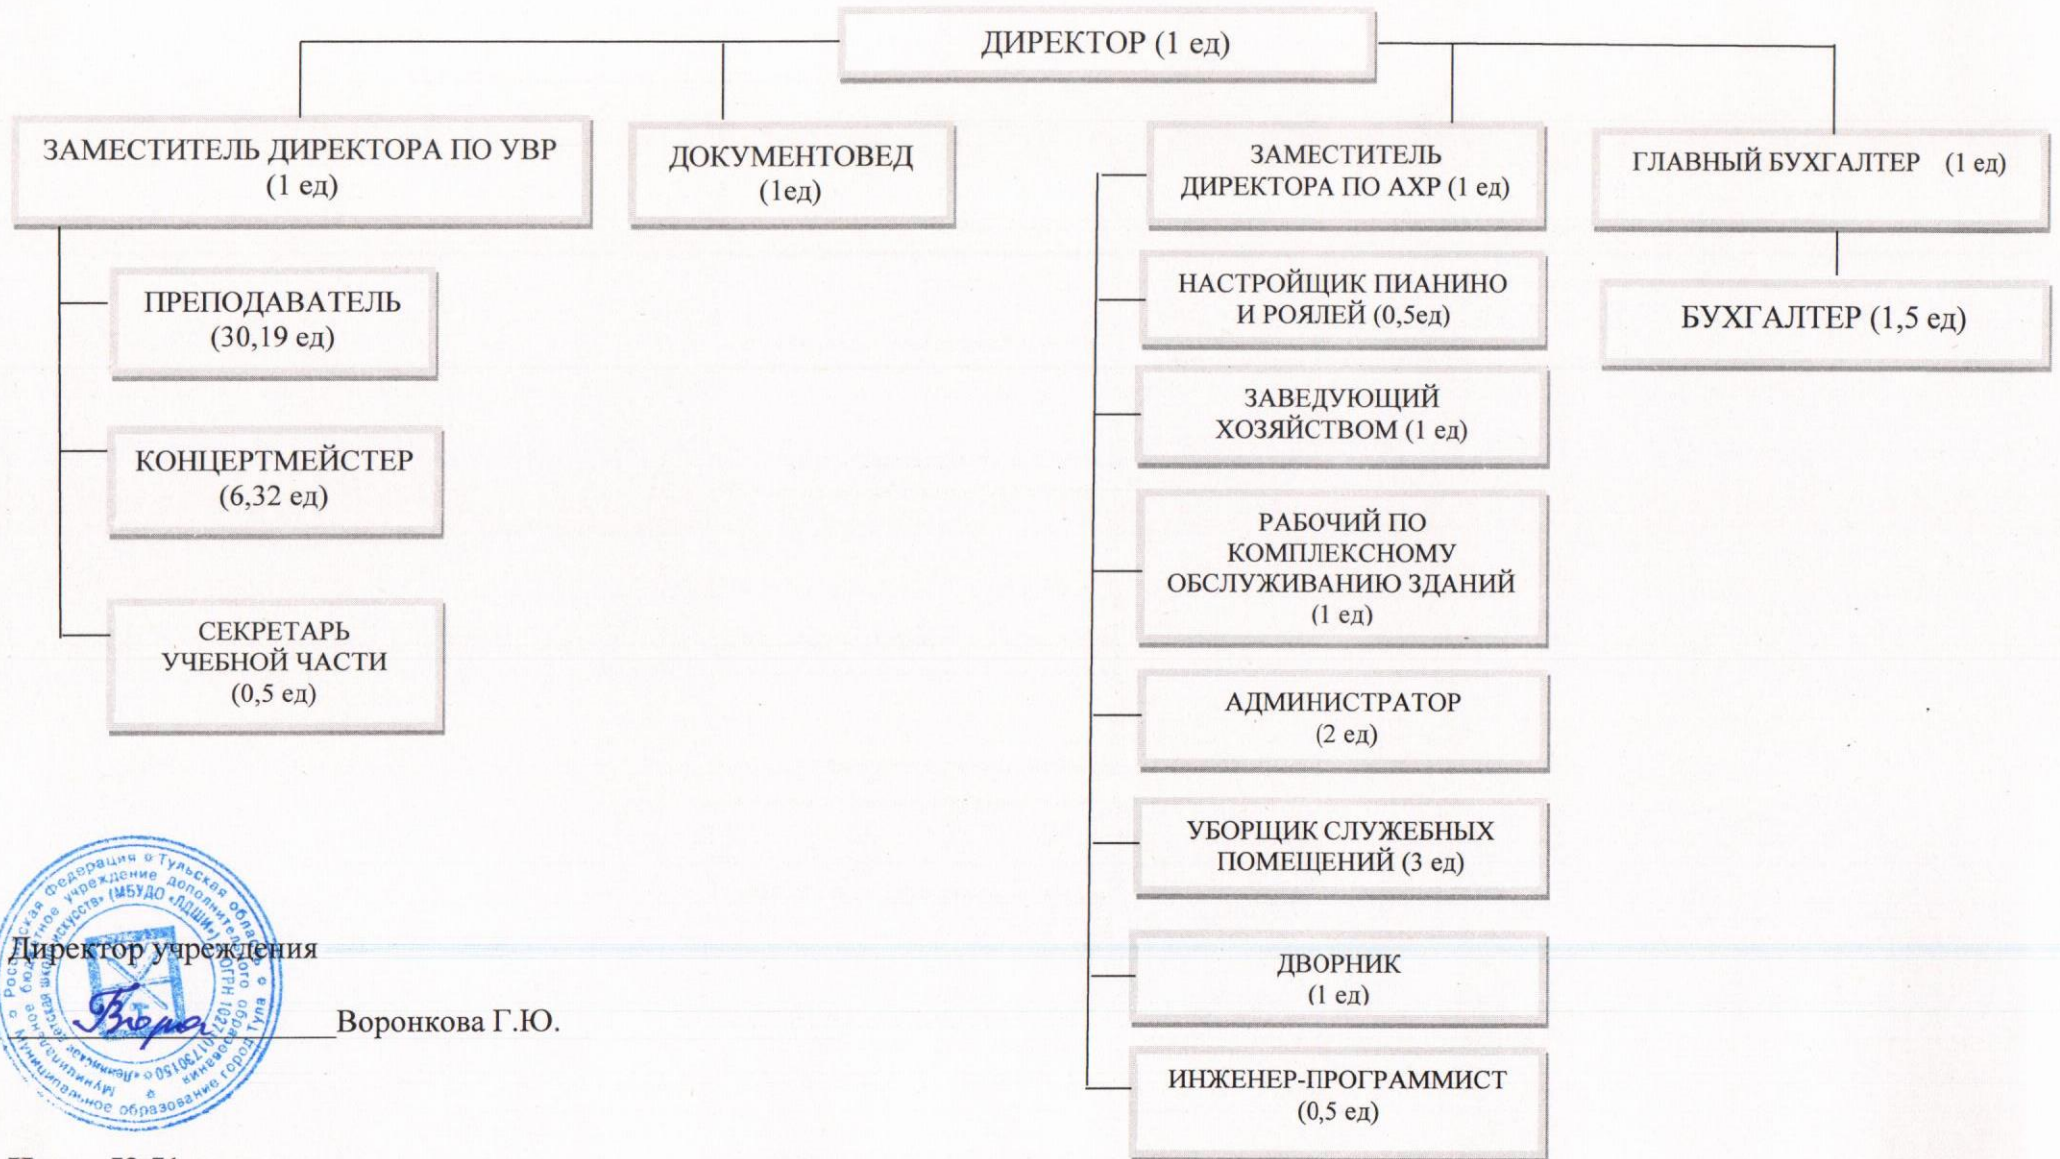

**СТРУКТУРА МБУДО «ЛДШИ»**

Директор учреждения

Воронкова Г.Ю.

**Итого 52,51 шт. ед.**