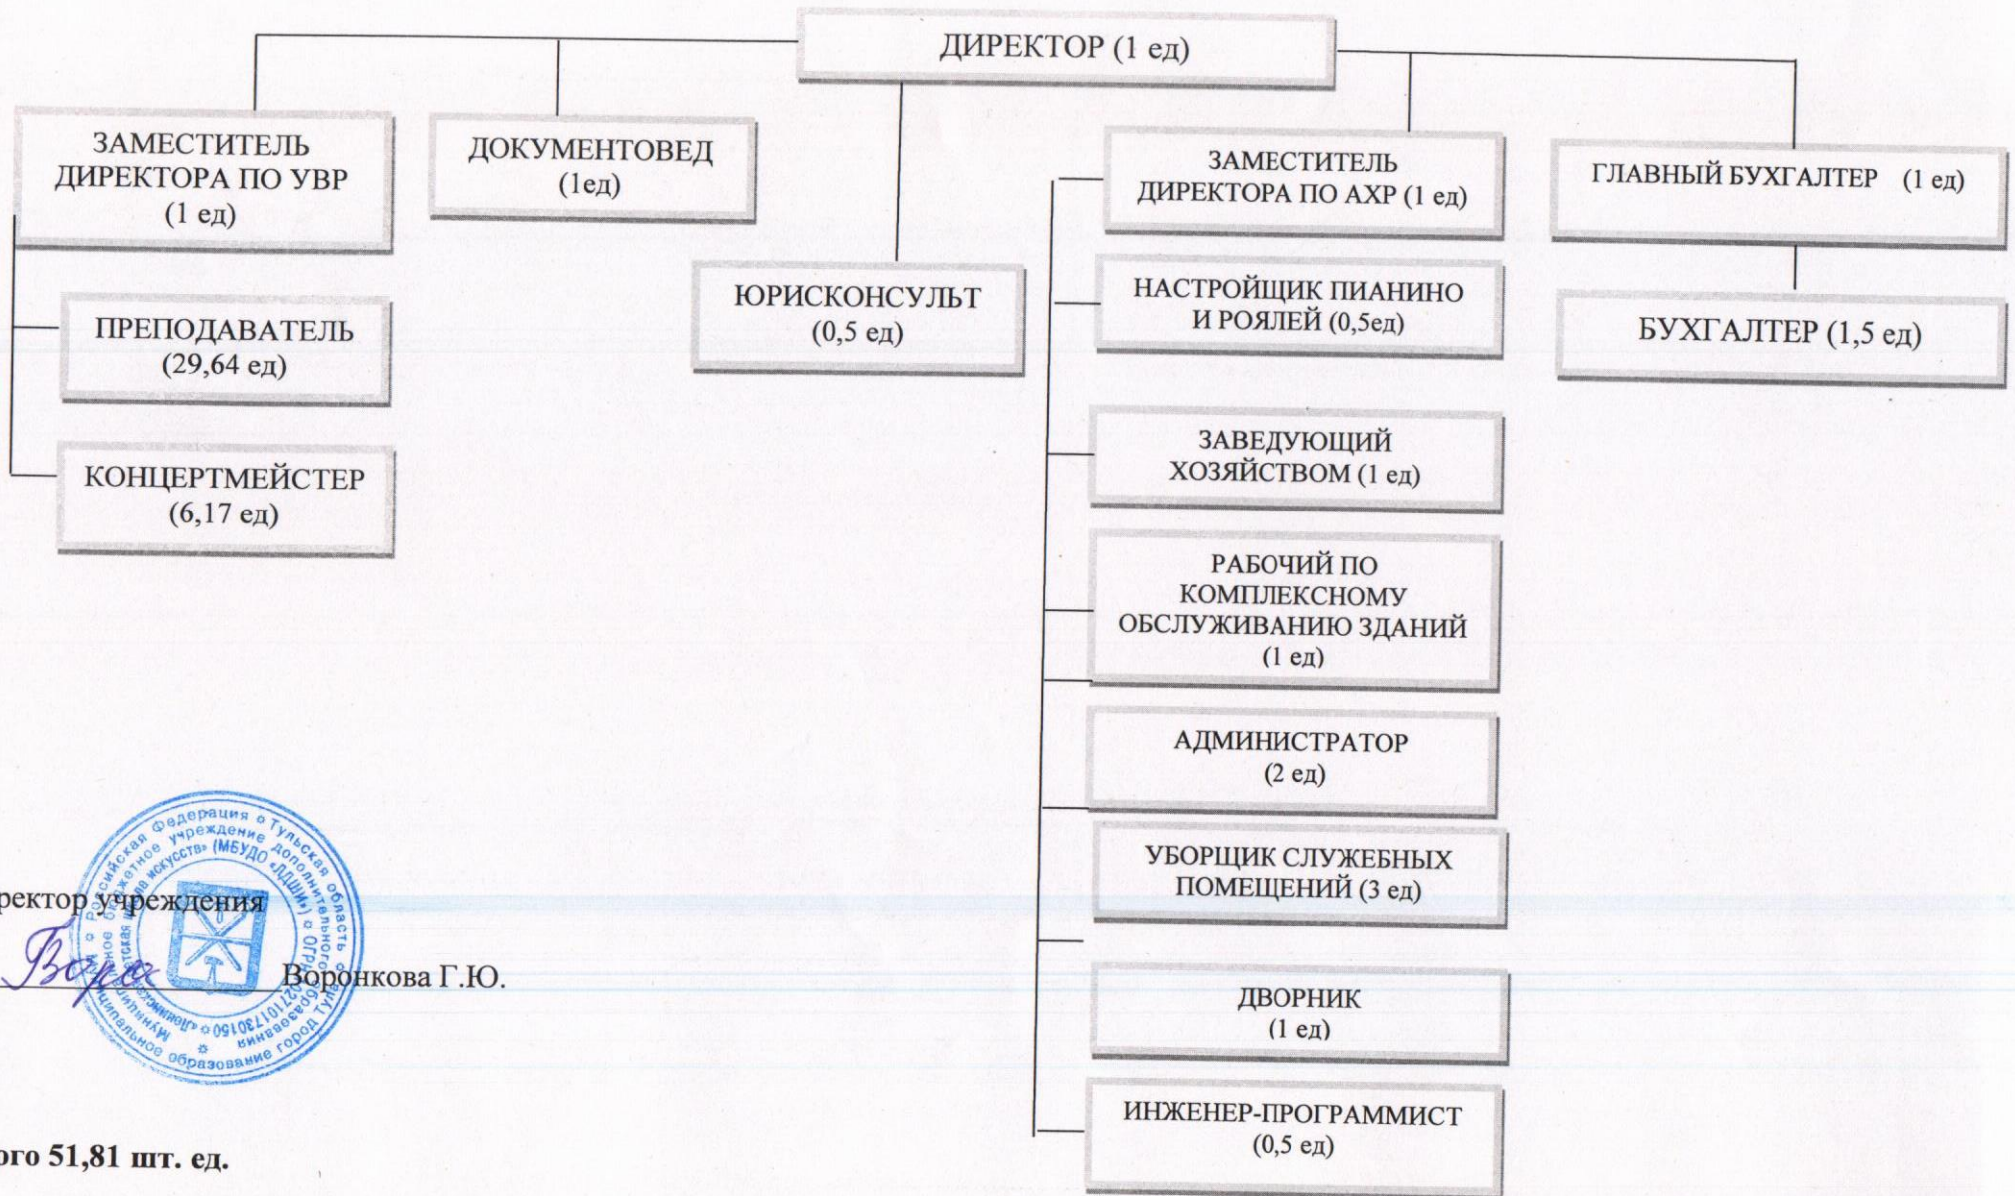

СТРУКТУРА МБУДО «ЛДШИ»

Директор учреждения

Воронкова Г.Ю.

Итого 51,81 шт. ед.